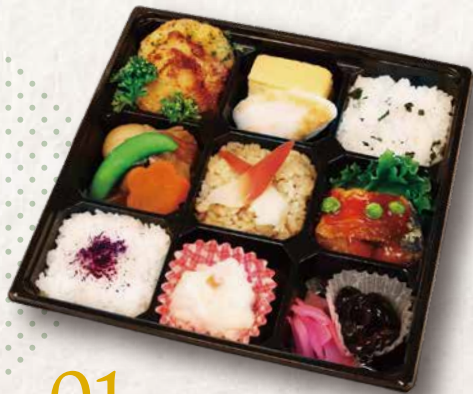

仙台エリア限定

ご注文は 5 個から承ります

TKPのお弁当

01.

彩りホッキ飯弁当

1,000円 [税抜]
(税込1,100円)

02.

彩り幕の内弁当